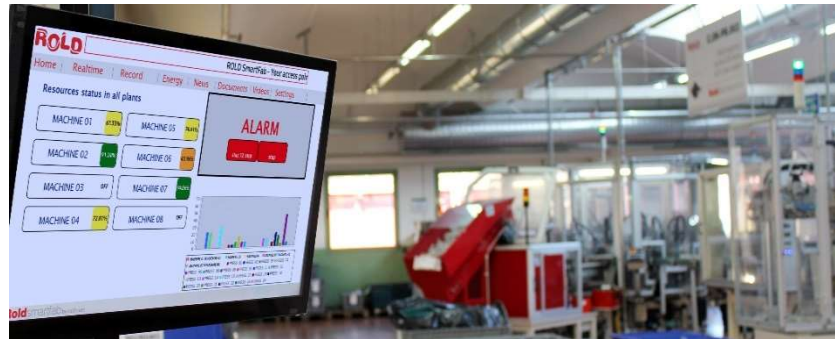

• connected to innovation •

ROLD

Dopo

Tutti i dati e gli allarmi della fabbrica in real-time e Ready-to-use

Notifiche in Real-Time su wearable dell'operatore

Tempestività nella risoluzione dei problemi

Feedback istantaneo al Manager