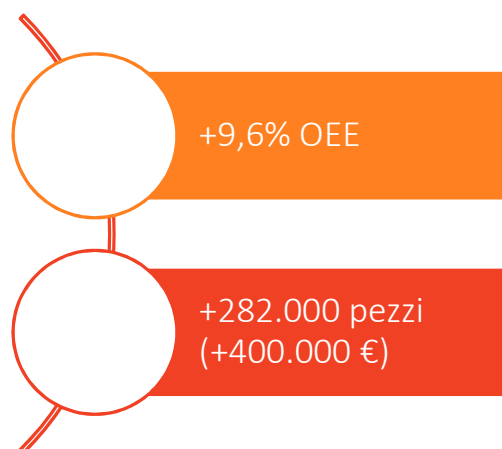

OEE Linea di Assemblaggio