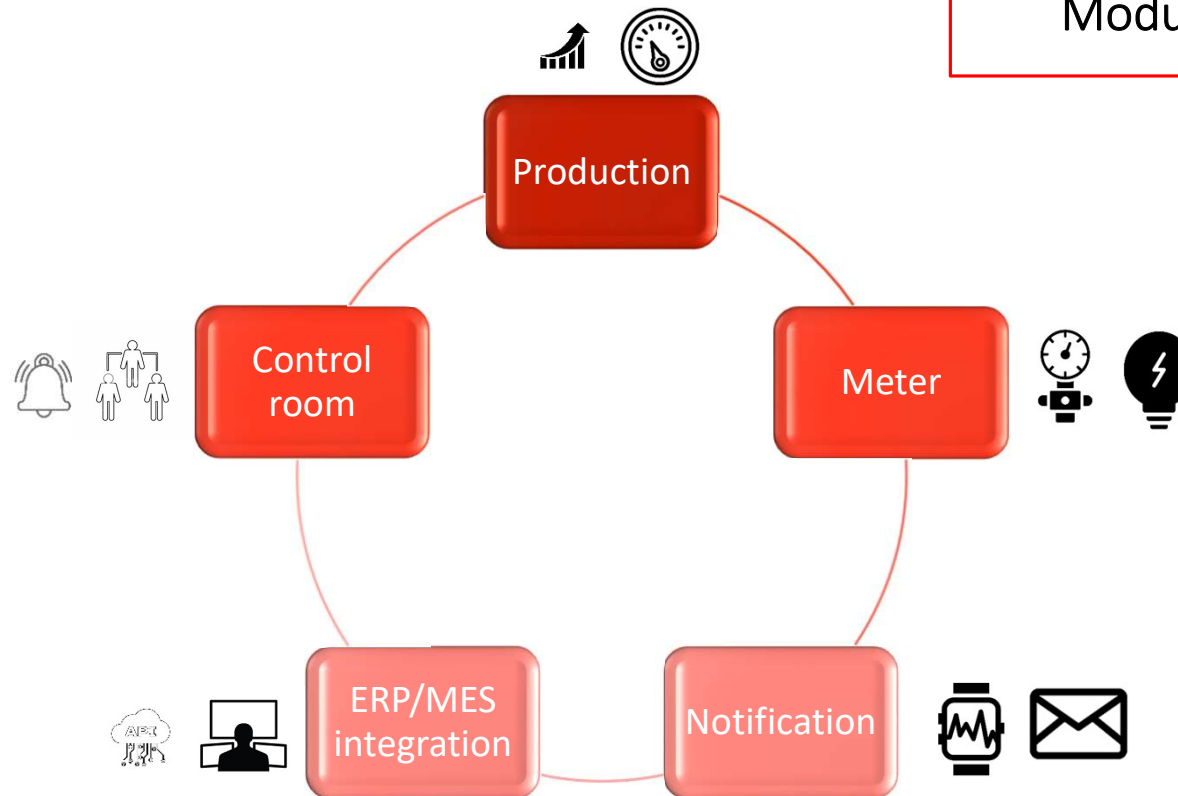

Moduli piattaforma

This presentation is Highly Confidential-Not to disclose outside the Customer Organization without owner permission- ROLD Property- Legal Protection of the document are activated

Rold appliance

Rold industrial

R{Lab}

• connected to innovation • **ROLD**