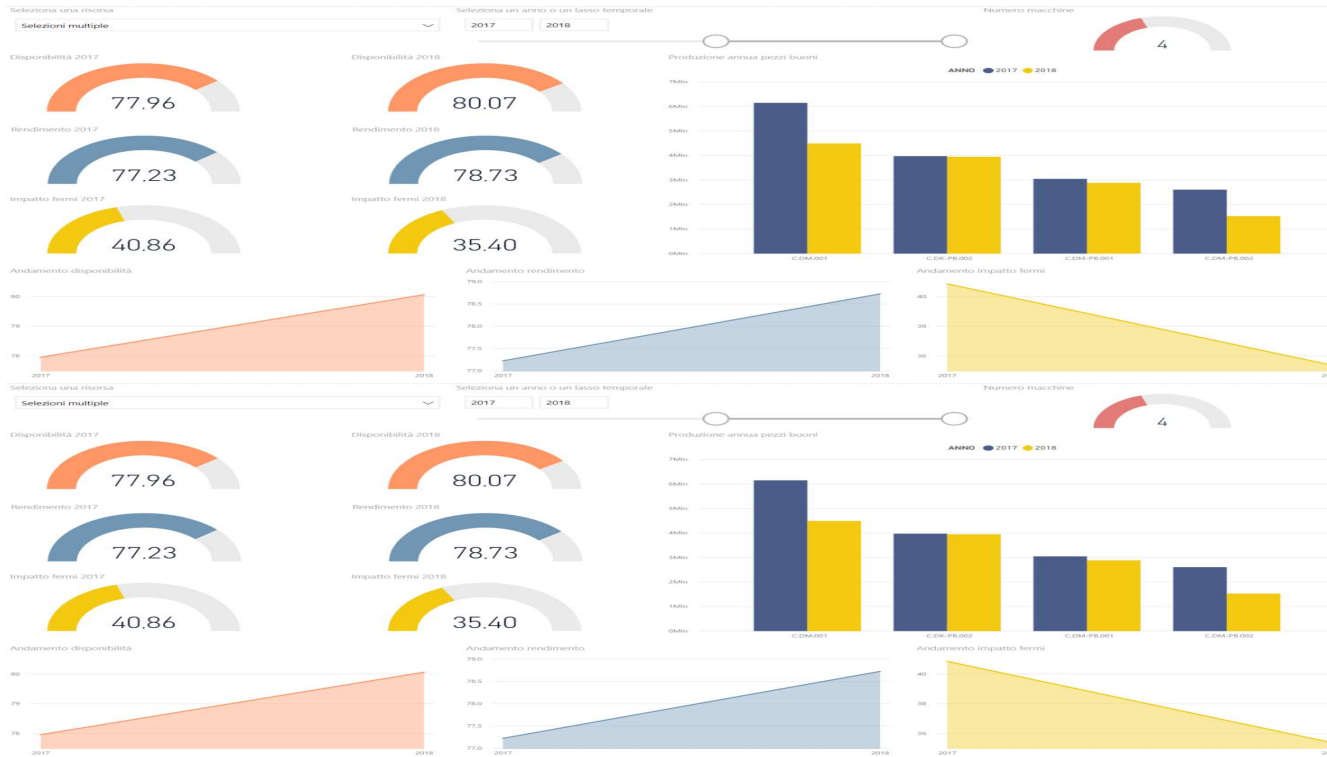

Risultati 2017-2018

Dati relativi al plant di Cerro Maggiore (nr. 4 macchine del reparto di assemblaggio)

This presentation is Highly Confidential-Not to disclose outside the Customer Organization without owner permission- ROLD Property- Legal Protection of the document are activated

Rold appliance

Rold industrial

R{Lab}

• connected to innovation • ROLD