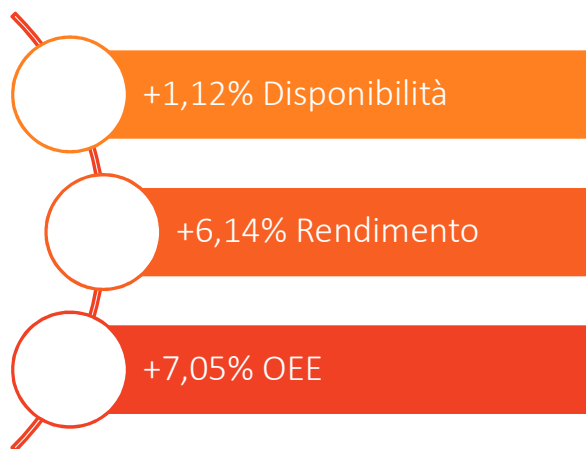

- SmartFab è attivo dal 2016 in ROLD
- In ROLD più di 75 macchinari sono interconnessi tra di loro e con ERP
- Interfacciamento macchinari più recenti e retro-fitting macchinari datati

Risultati per ROLD

OEE Plant di Cerro Maggiore