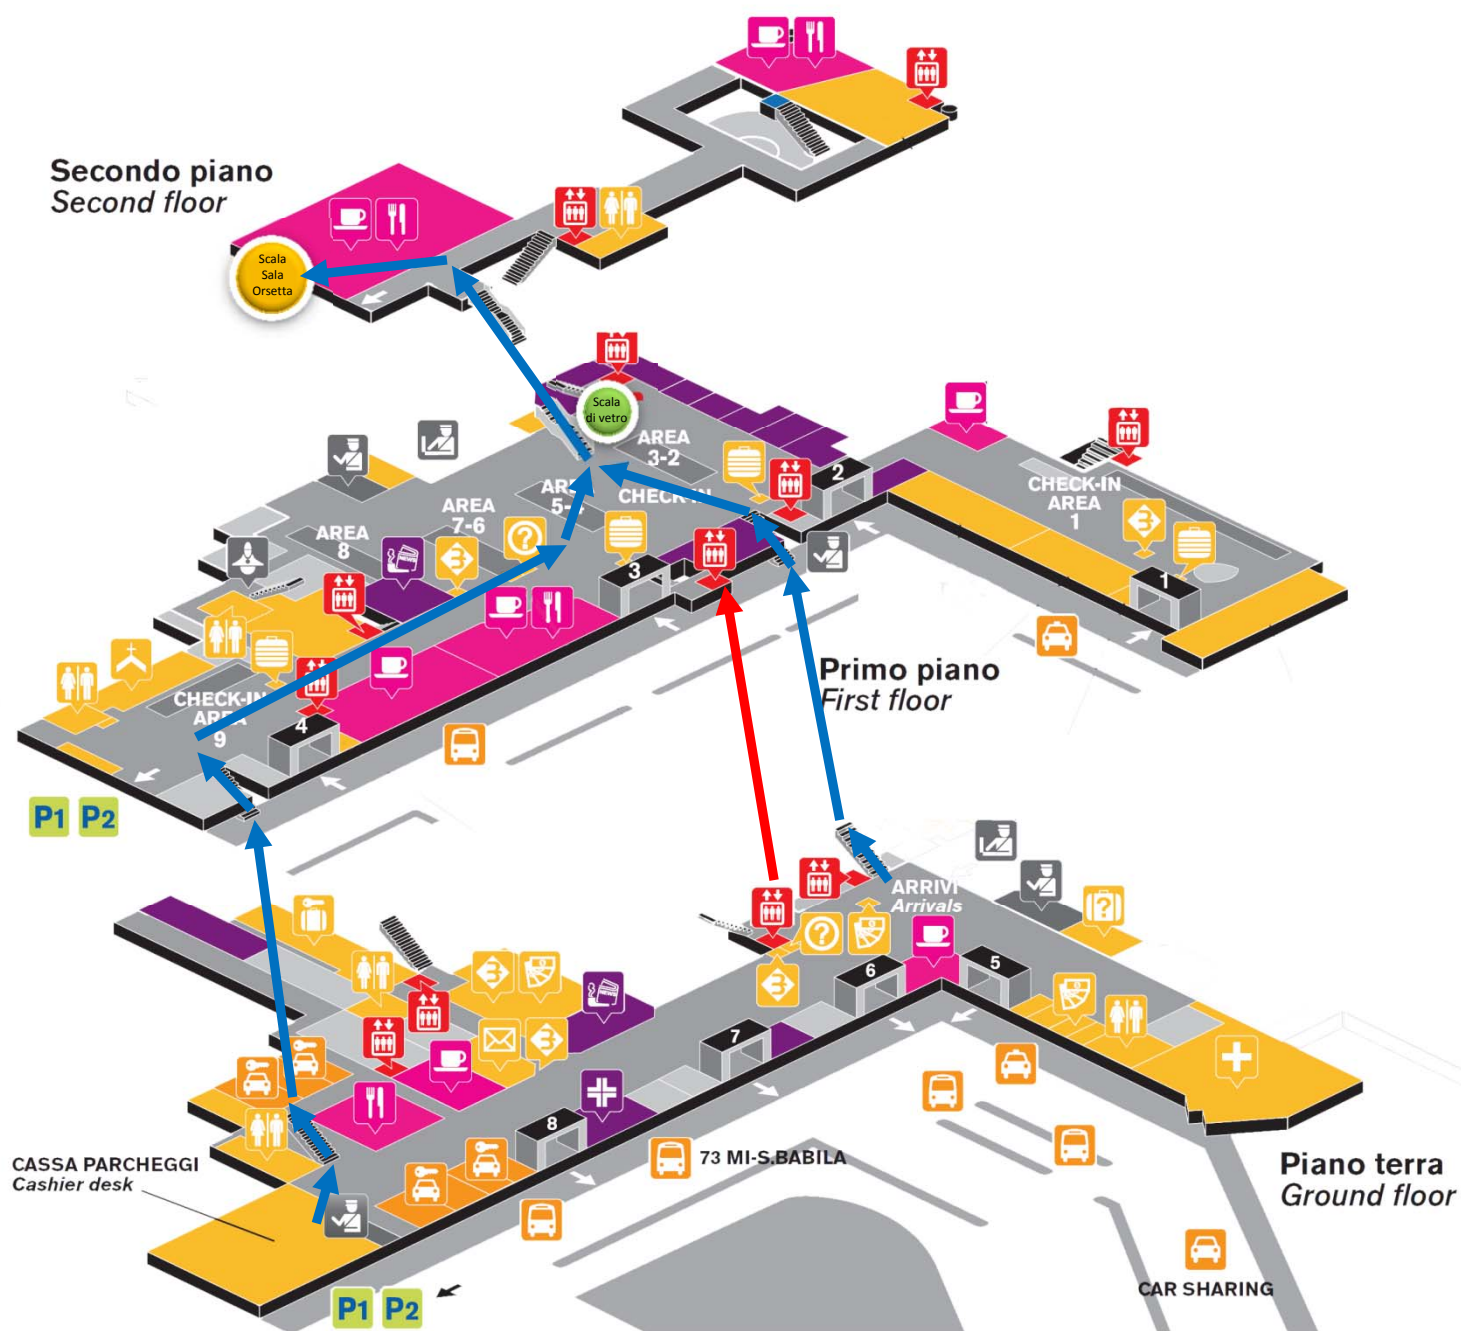

Sala Orsetta

Aeroporto di Linate

Come arrivare

Dal **Piano Terra** (area arrivi/cassa parcheggi) raggiungere la scala di vetro al **Primo Piano** (area check-in 3-4 - ved. percorso), salire fino al **Secondo Piano** (area self-service Autogrill) e prendere la scala che porta alla Sala Orsetta.